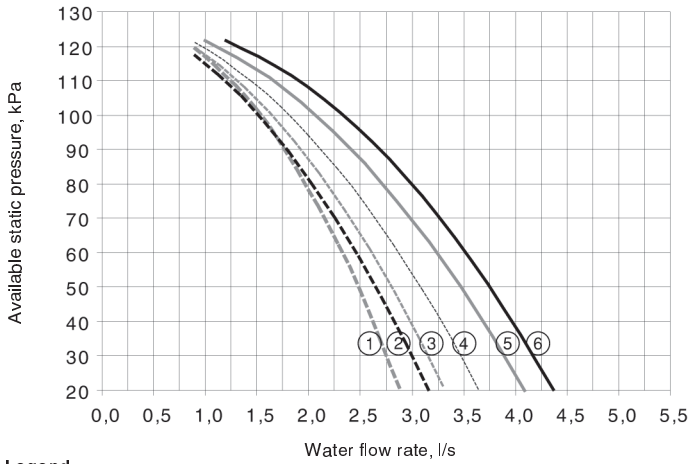

Available static system pressure

Low-pressure pump

Legend

- 1. 30RBS 039
- 2. 30RBS 045
- 3. 30RBS 050
- 4. 30RBS 060
- 5. 30RBS 070
- 6. 30RBS 080

Legend

- 1. 30RBS 090
- 2. 30RBS 100
- 3. 30RBS 120
- 4. 30RBS 140
- 5. 30RBS 160

High-pressure pump

Legend

- 1. 30RBS 039
- 2. 30RBS 045
- 3. 30RBS 050
- 4. 30RBS 060
- 5. 30RBS 070
- 6. 30RBS 080

Legend

- 1. 30RBS 090
- 2. 30RBS 100
- 3. 30RBS 120
- 4. 30RBS 140
- 5. 30RBS 160