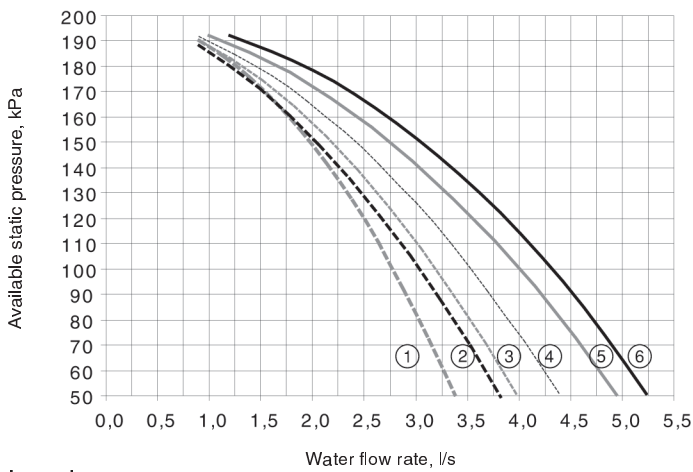

Available static system pressure

Low-pressure pump

Legend

- 1. 30RBS 039
- 2. 30RBS 045
- 3. 30RBS 050
- 4. 30RBS 060
- 5. 30RBS 070
- 6. 30RBS 080

Legend

- 1. 30RBS 090
- 2. 30RBS 100
- 3. 30RBS 120
- 4. 30RBS 140
- 5. 30RBS 160

High-pressure pump

Legend

- 1. 30RBS 039
- 2. 30RBS 045
- 3. 30RBS 050
- 4. 30RBS 060
- 5. 30RBS 070
- 6. 30RBS 080

Legend

- 1. 30RBS 090
- 2. 30RBS 100
- 3. 30RBS 120
- 4. 30RBS 140
- 5. 30RBS 160